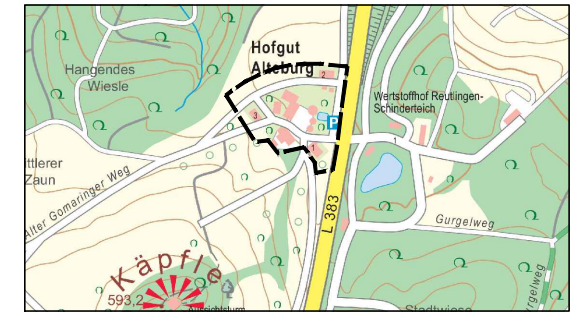

Planzeichenerklärung

Sonstige Planzeichen

-  Grenze des räumlichen Geltungsbereiches
-  Plangrundlage Bestand

geplanter Umfang und Vorschlag

**Bebauungsplan
Hofgut Alteburg
geplanter Umfang und Vorschlag**

Gemarkung: Reutlingen
Flur: Reutlingen
Reg. Nr.: III

Übersicht

Reutlingen, 31.07.2024

Maßstab 1:1000

gez. Dvorak
Amt für Stadtentwicklung und Vermessung

Bearb.: Beyerle
gefertigt: Gönninger