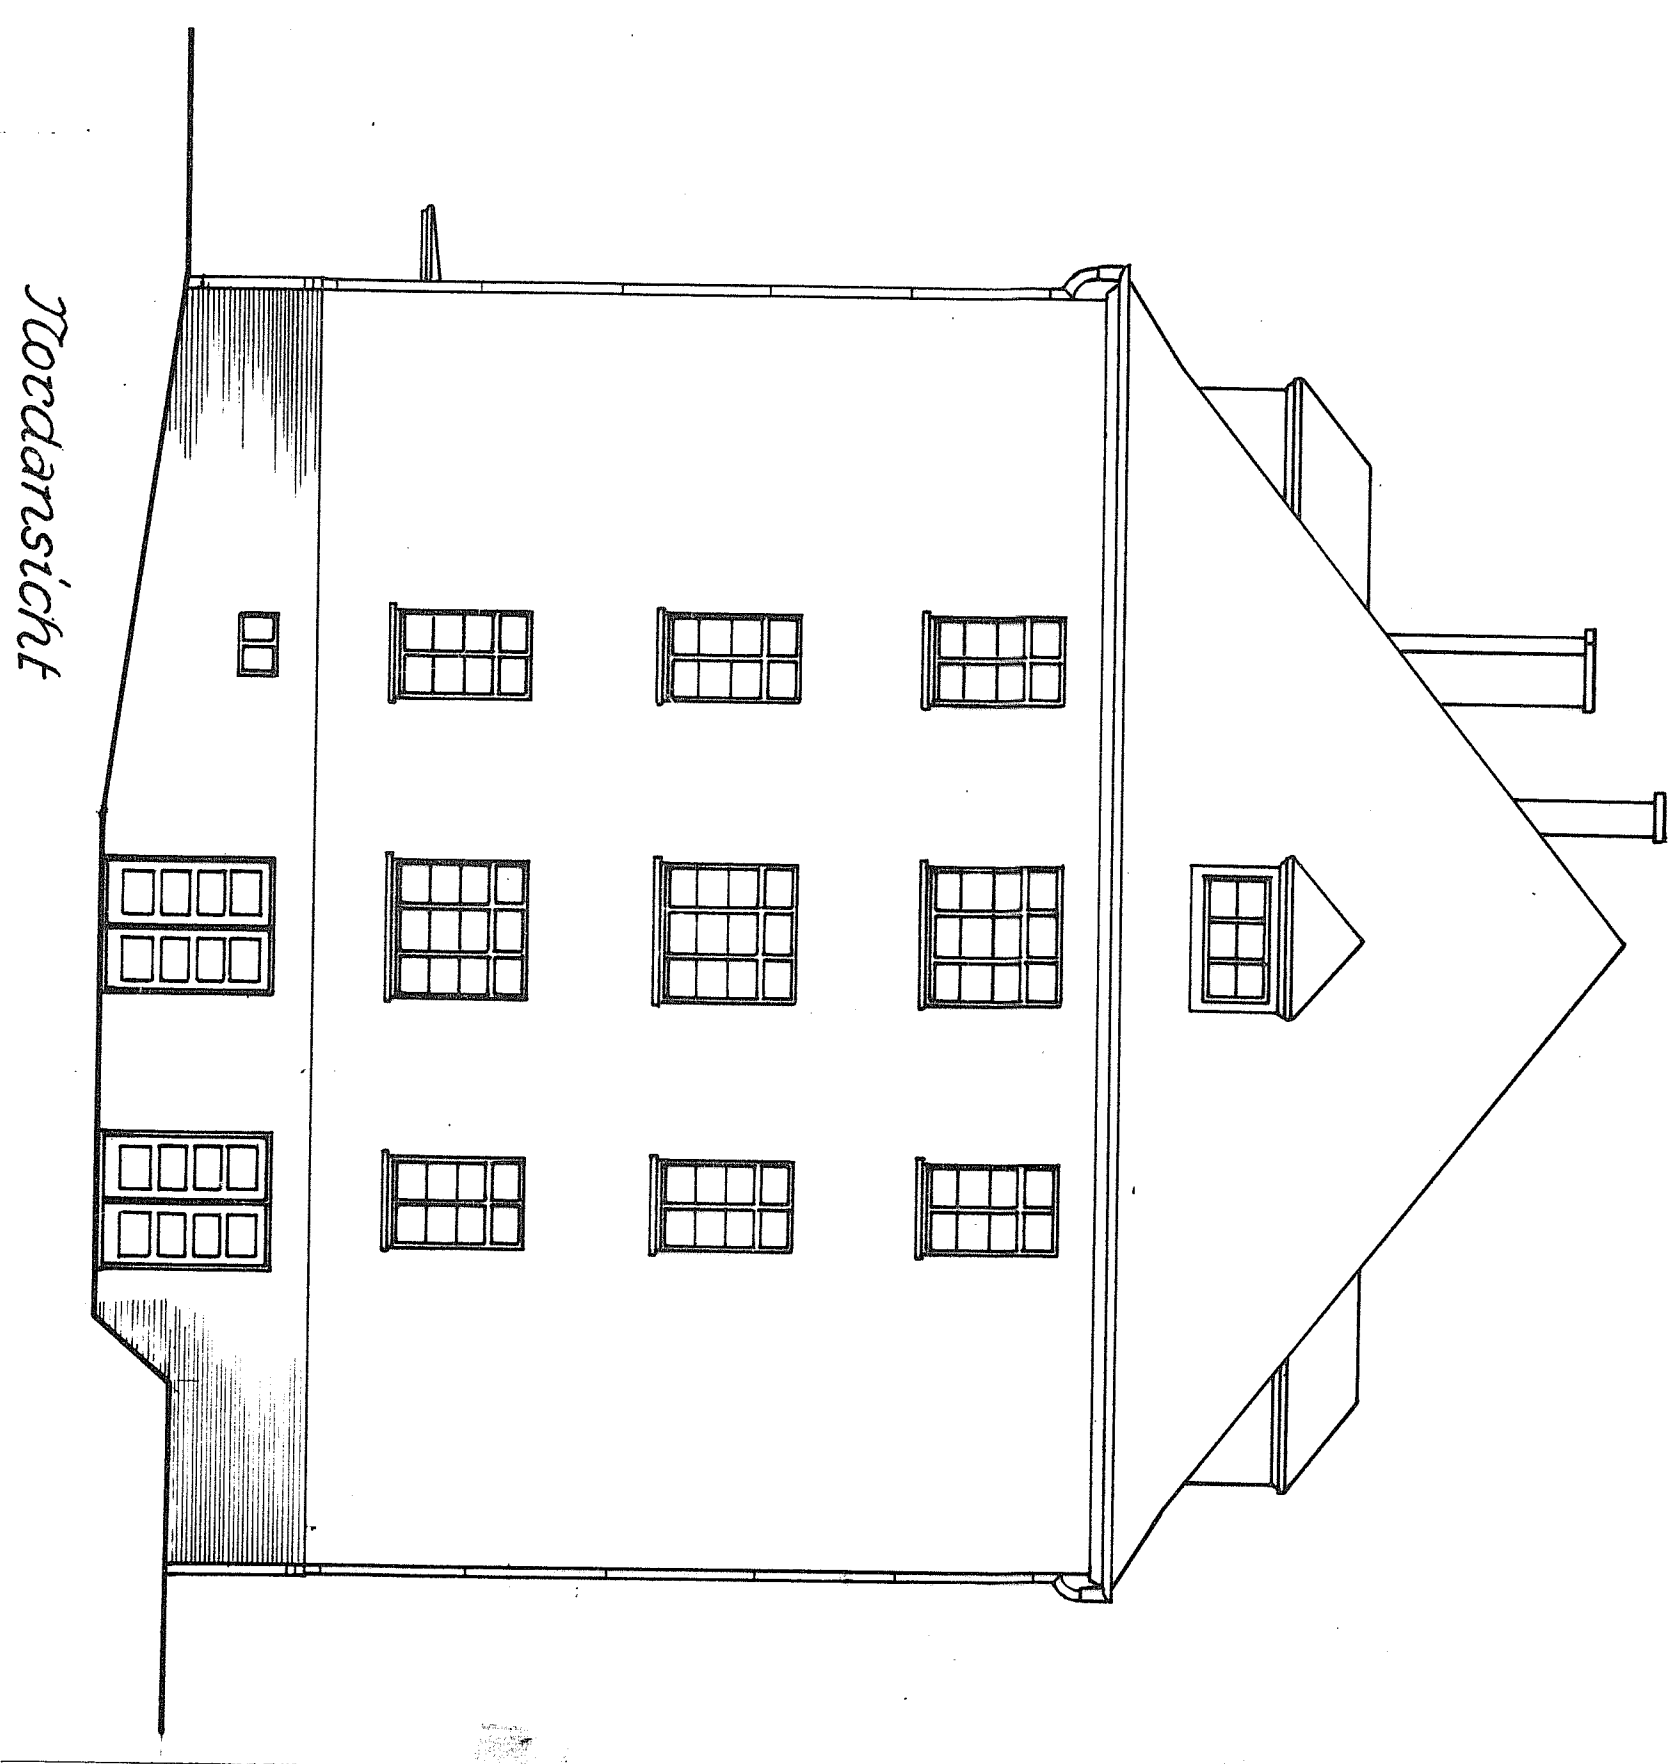

Südsansicht

Westansicht

Nordsansicht

Ostansicht

BESTANDSPLAN

Dienststelle	08364	STAATL. HOCHBAUAMT TÜBINGEN
Bauwerk	30428005	7400 Tübingen Postfach 2509, Charlottenstr. 27, Tel. 0707/46281
Projekt-Nr.	5007	YPERKASERNE REUTLINGEN (QUARTIER VERNEJOL) GER 43
Version	1:100	ANSICHTEN
Maßstab im Original	1:100	
Blz/Pz	110059	Gezeichnet
DNK	110059	Bearbeitet
Datum	12.06.85	Geprüft
		Datum
		Verf. am
		Tübingen, den