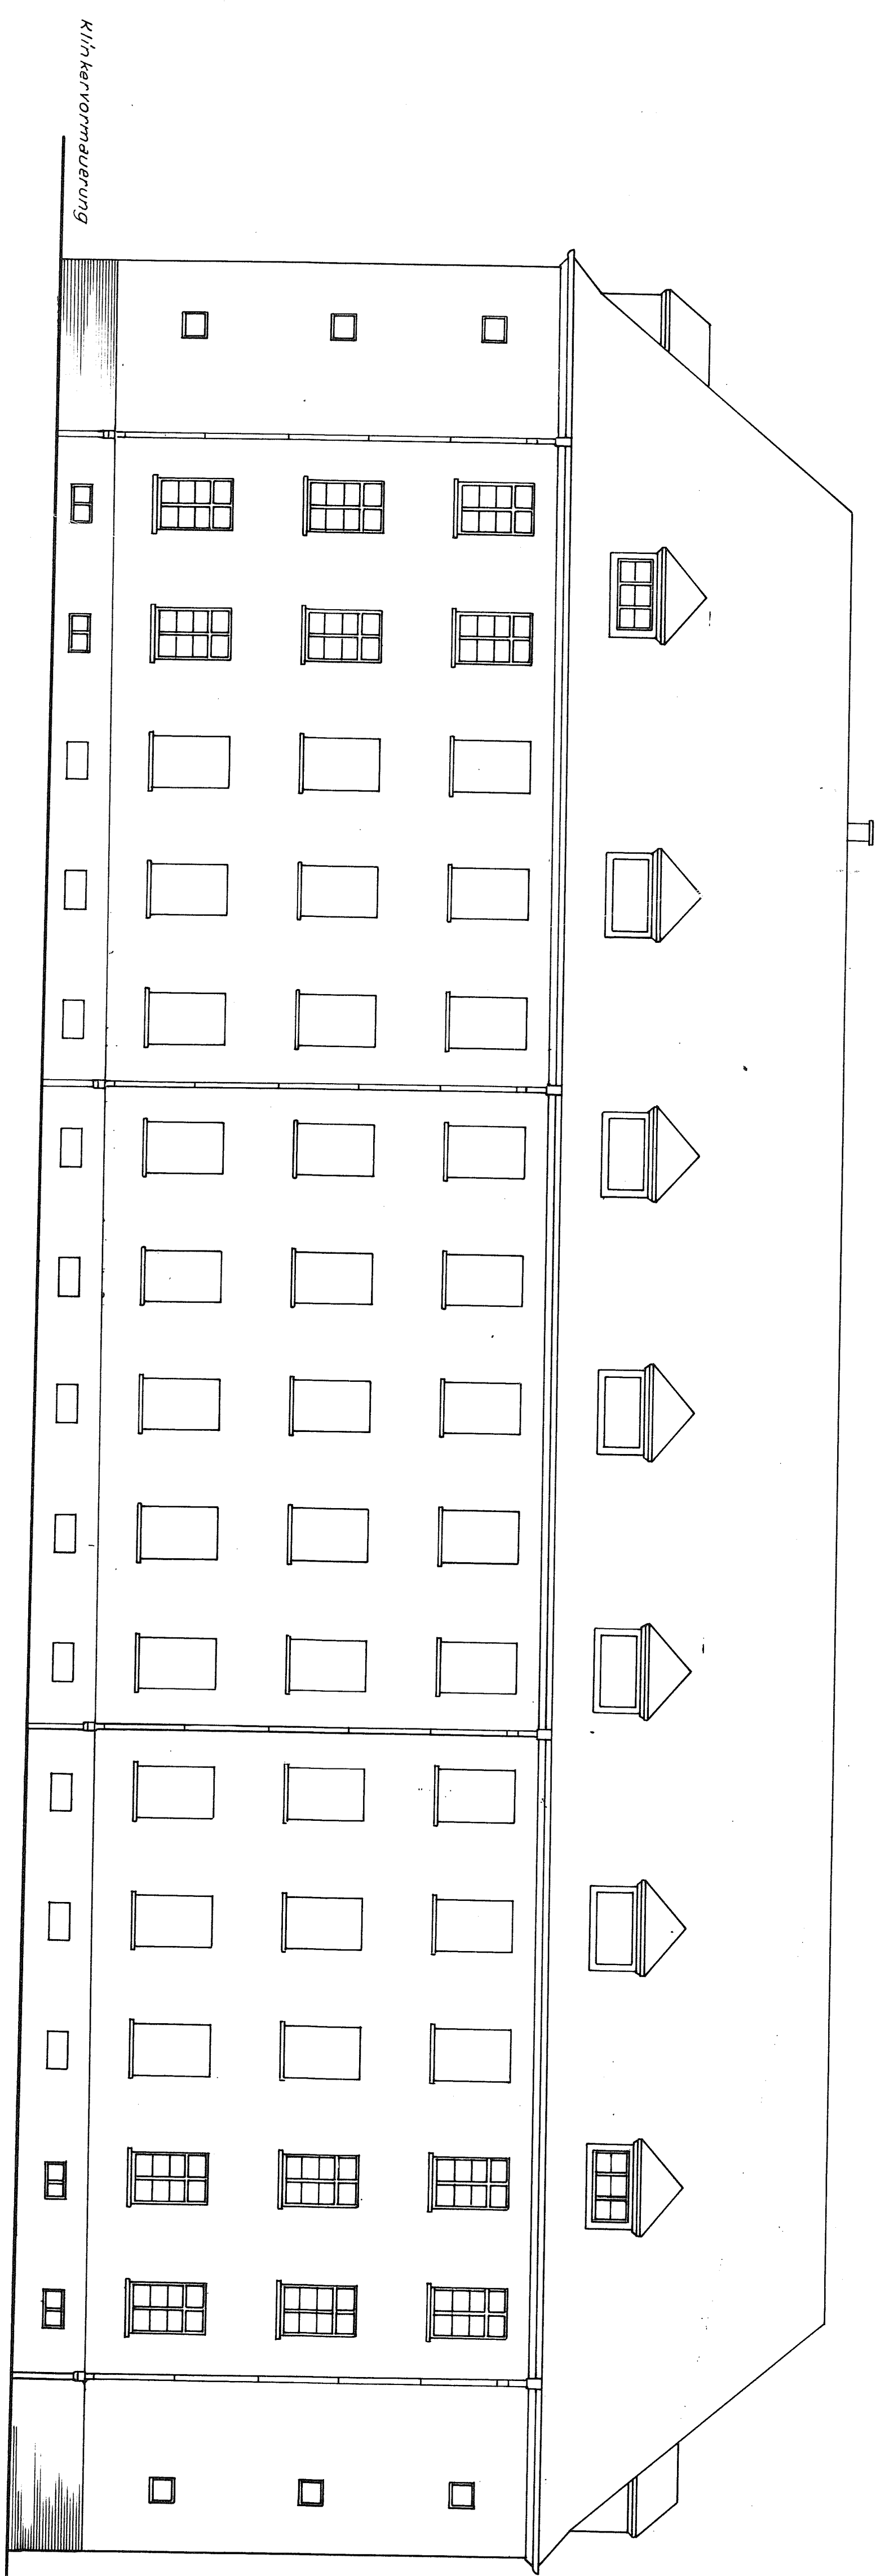

Südsansicht

Westansicht

Nordsansicht

Ostansicht

BESTANDSPLAN

Dienststelle	08364	STAATL. HOCHBAUAMT TÜBINGEN
Bauwerk	30428005	7400 Tübingen Postfach 2509, Charlottenstr. 27, Tel. 0707/46281
Projekt-Nr.	5007	YPERKASERNE REUTLINGEN (QUARTIER VERNEJOL) GER 43
Version	1:100	ANSICHTEN
Maßstab im Original	1:100	
Blz/Pz	110059	Gezeichnet
DNK	110059	Bearbeitet
Datum	12.06.85	Geprüft
		Datum
		Verf. am
		Tübingen, den