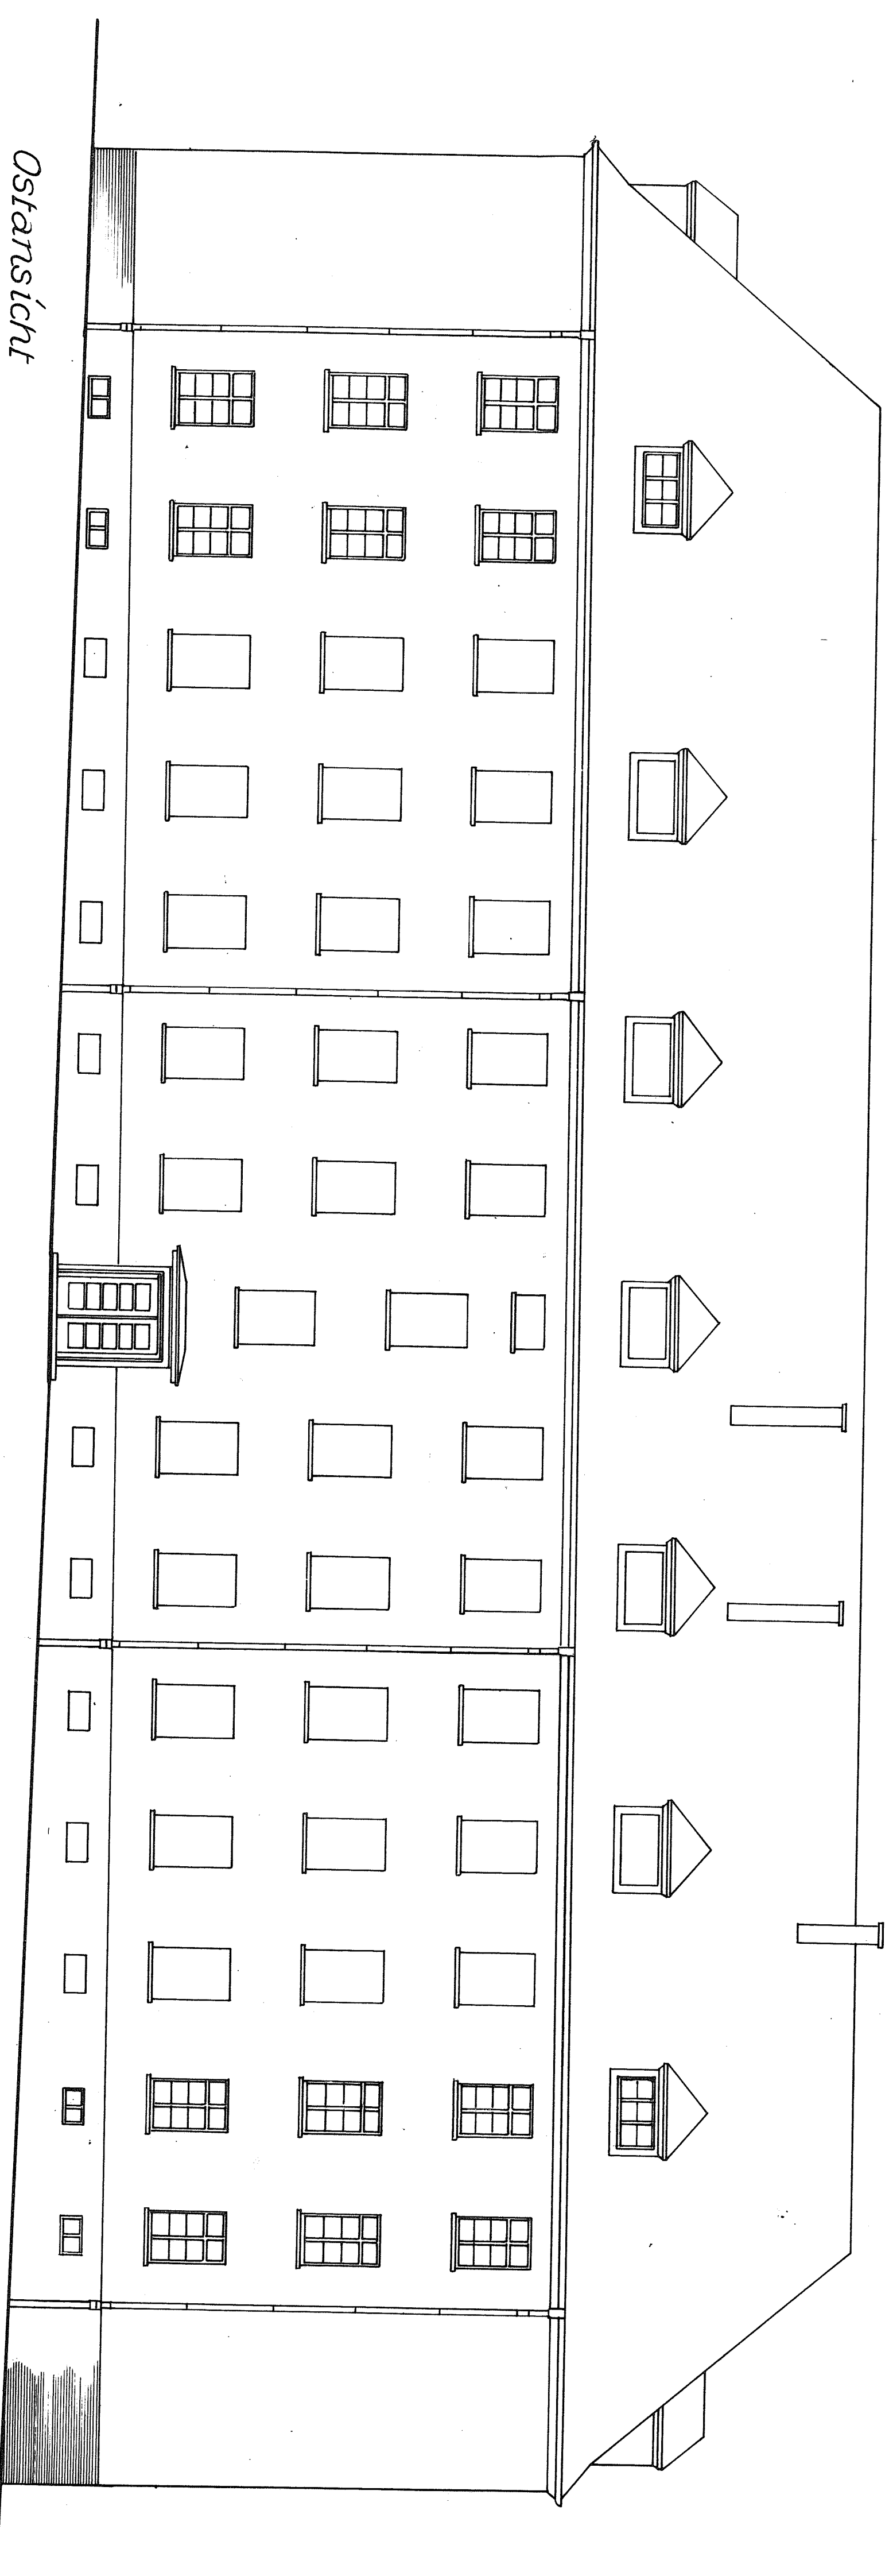

Südsansicht

Westansicht

Nordsansicht

Ostansicht

BESTANDSPLAN

Dienststelle	08364	STAATL. HOCHBAUAMT TÜBINGEN
Bauwerk	30428005	7400 Tübingen Postfach 2509, Charlottenstr. 27, Tel. 0707/46281
Projekt-Nr.	5007	YPERKASERNE REUTLINGEN (QUARTIER VERNEJOL) GER 43
Version	1:100	ANSICHTEN
Maßstab im Original	1:100	
Blz/Pz	110059	Gezeichnet
DNK	110059	Bearbeitet
Datum	12.06.85	Geprüft
		Datum
		Verf. am
		Tübingen, den